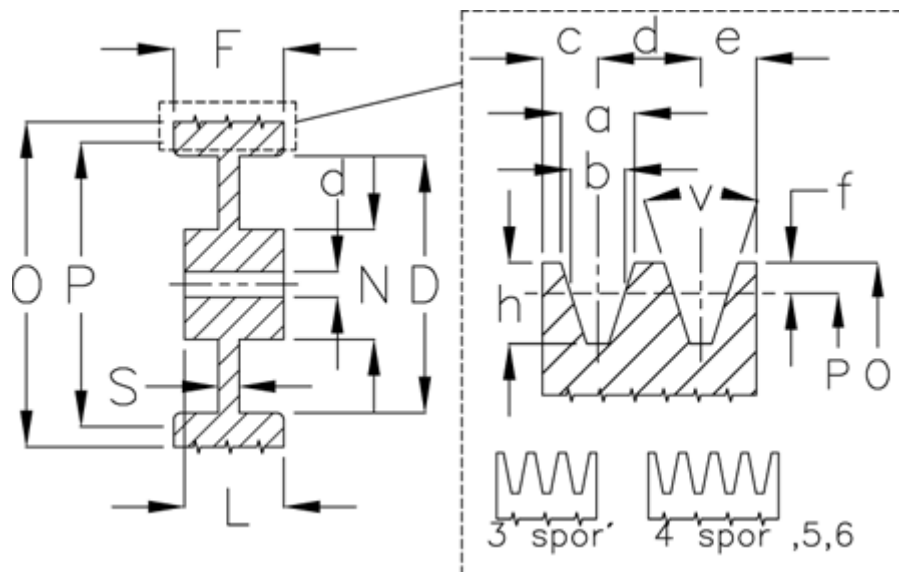

Varenummer: 60410228006  
 Beskrivelse: Uboret kileremsskive C 280/6

## Mål

|                |          |
|----------------|----------|
| Antal spór = 6 | S = 40   |
| D = 223        | Type = C |
| d = 25         |          |
| F = 161.5      |          |
| L = 100        |          |
| N = 102        |          |
| O = 289.6      |          |
| P = 280        |          |